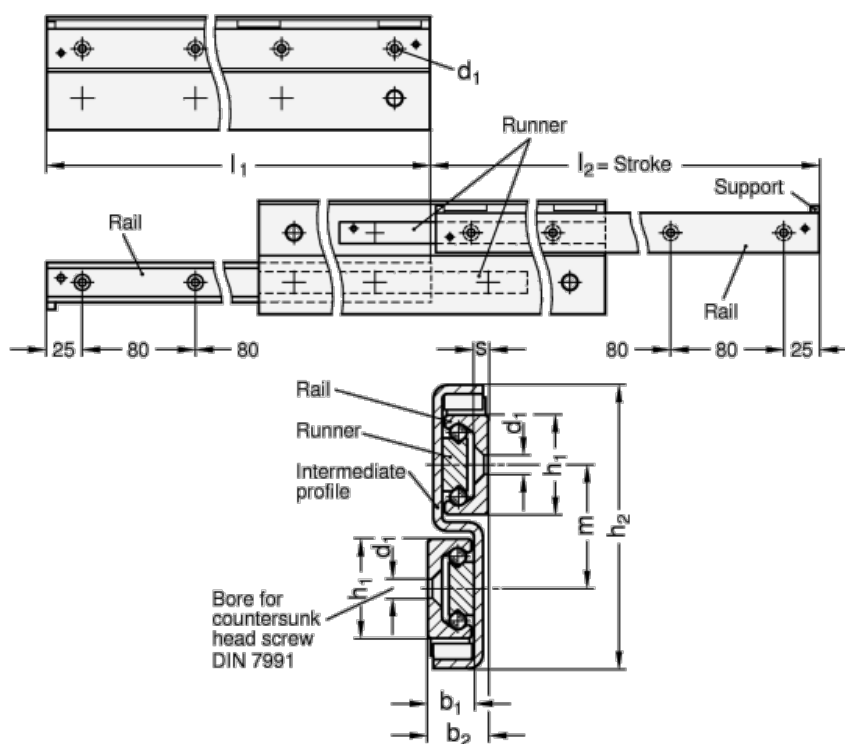

Varenummer: 20240635850E

Beskrivelse: E+G udtræksskinne GN 2406-35-850-E

Mål

$b_1 = 16.5$

$b_2 = 22.5$

$d_1 = 6.5$

$h_1 = 35$

$h_2 = 97$

$L_1 = 850 - 886$

$m = 43$

$s = 3.5$

Vægt i (g) = 7450